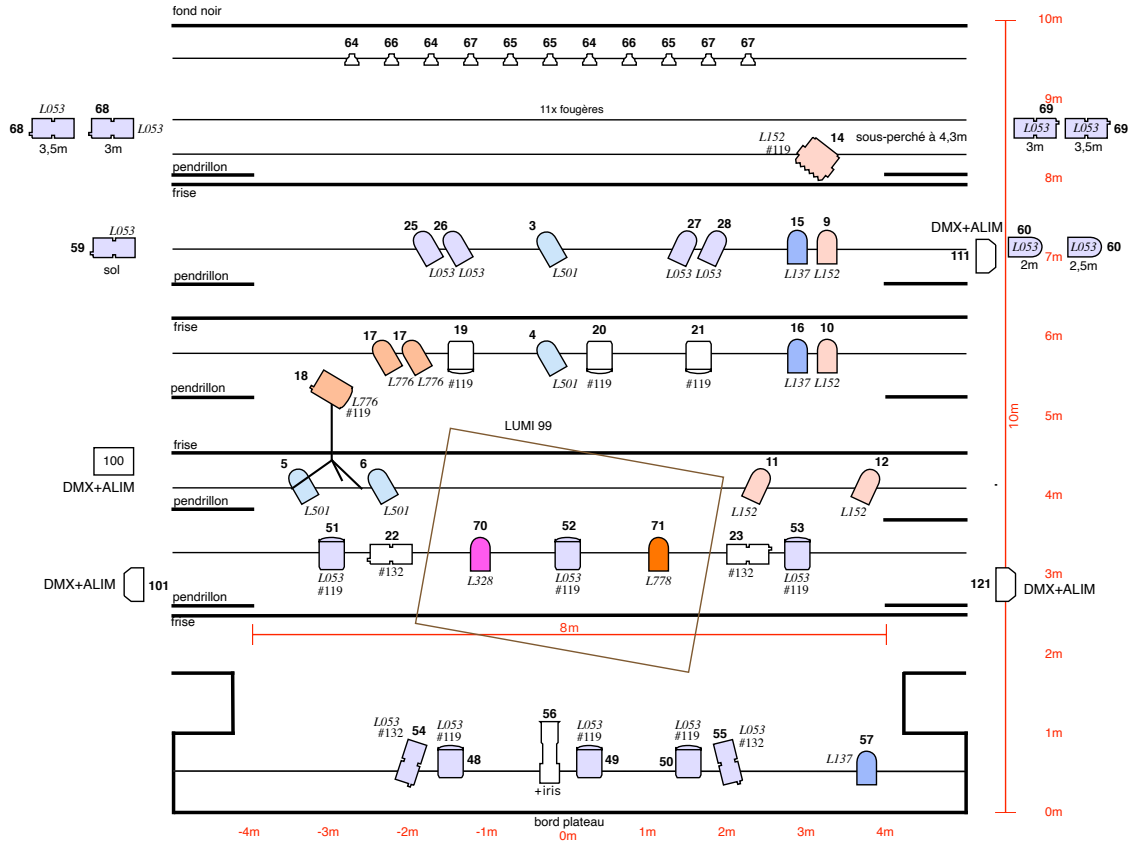

## **PLATEAU**

Dimension du plateau : 10m x 10m

Hauteur sous gril : 7.5m

Boîte noire à l'italienne, ouverture 8m, fond noir à 10m

Le décor est constitué :

- d'un plancher de 3.5m x 2.5m
- de 11 fougères suspendues au lointain  
(prévoir une guinde en bout de perche pour pouvoir les balancer latéralement)
- d'un PC 2K sur pied ( le pied est fourni par la compagnie )
- d'un PC 5K sous-perché au lointain cour
- quelques accessoires
- pas d'ouverture de rideau

### Fougères :

Distance en cm entre le sol et le dessous des pots, de jardin à cour :

Plante 1 : 270

Plante 2 : 284

Plante 3 : 291

Plante 4 : 285

Plante 5 : 277

Plante 6 : 282

Plante 7 : 291

Plante 8 : 302

Plante 9 : 317

Plante 10 : 310

Plante 11 : 307

# MaCuisine\_lumière\_all

	Robert Juliat 714SX	x6		PC 5K avec Volets	x1
	Robert Juliat 614SX	x4		PC 2K avec Volets	x1
	Robert Juliat 613SX	x9		PC 1K	x9
	PAR LED	x3 (fourni)		PAR64 CP62	x21
	F1	x11 (fourni)			