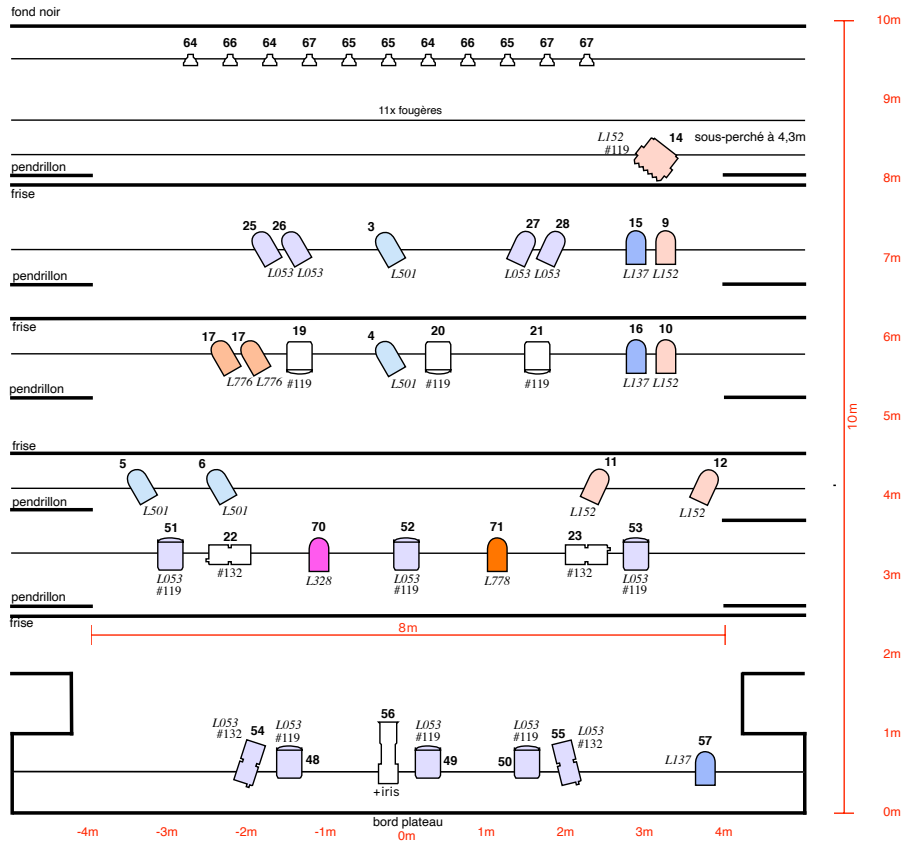

MaCuisine_lumière_grill

	Robert Juliat 714SX	x6		PC 5K avec Volets	x1
	Robert Juliat 614SX	x4		PC 2K avec Volets	x1
	Robert Juliat 613SX	x9		PC 1K	x9
	PAR LED	x3 (fourni)		PAR64 CP62	x21
	F1	x11 (fourni)