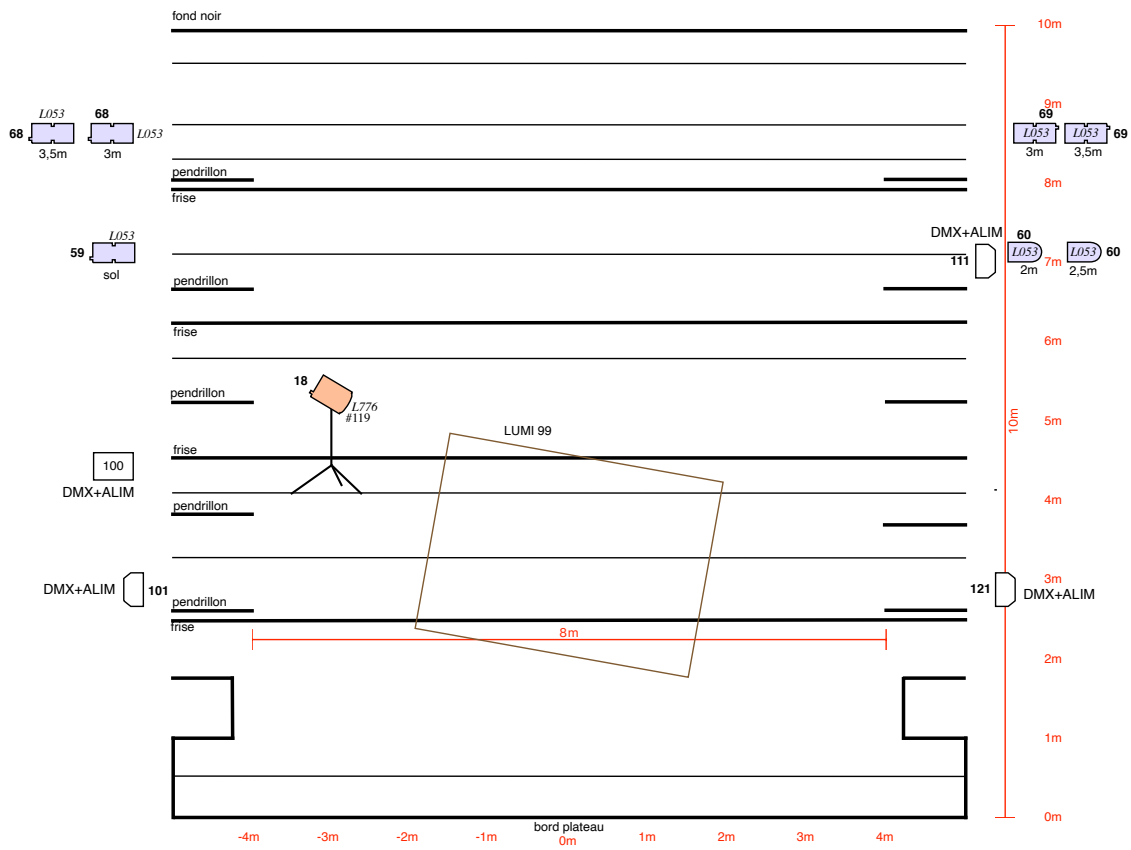

MaCuisine_lumière_sol

	Robert Julliat 714SX	x6		PC 5K avec Volets	x1
	Robert Julliat 614SX	x4		PC 2K avec Volets	x1
	Robert Julliat 613SX	x9		PC 1K	x9
	PAR LED	x3 (fourni)		PAR64 CP62	x21
	F1	x11 (fourni)